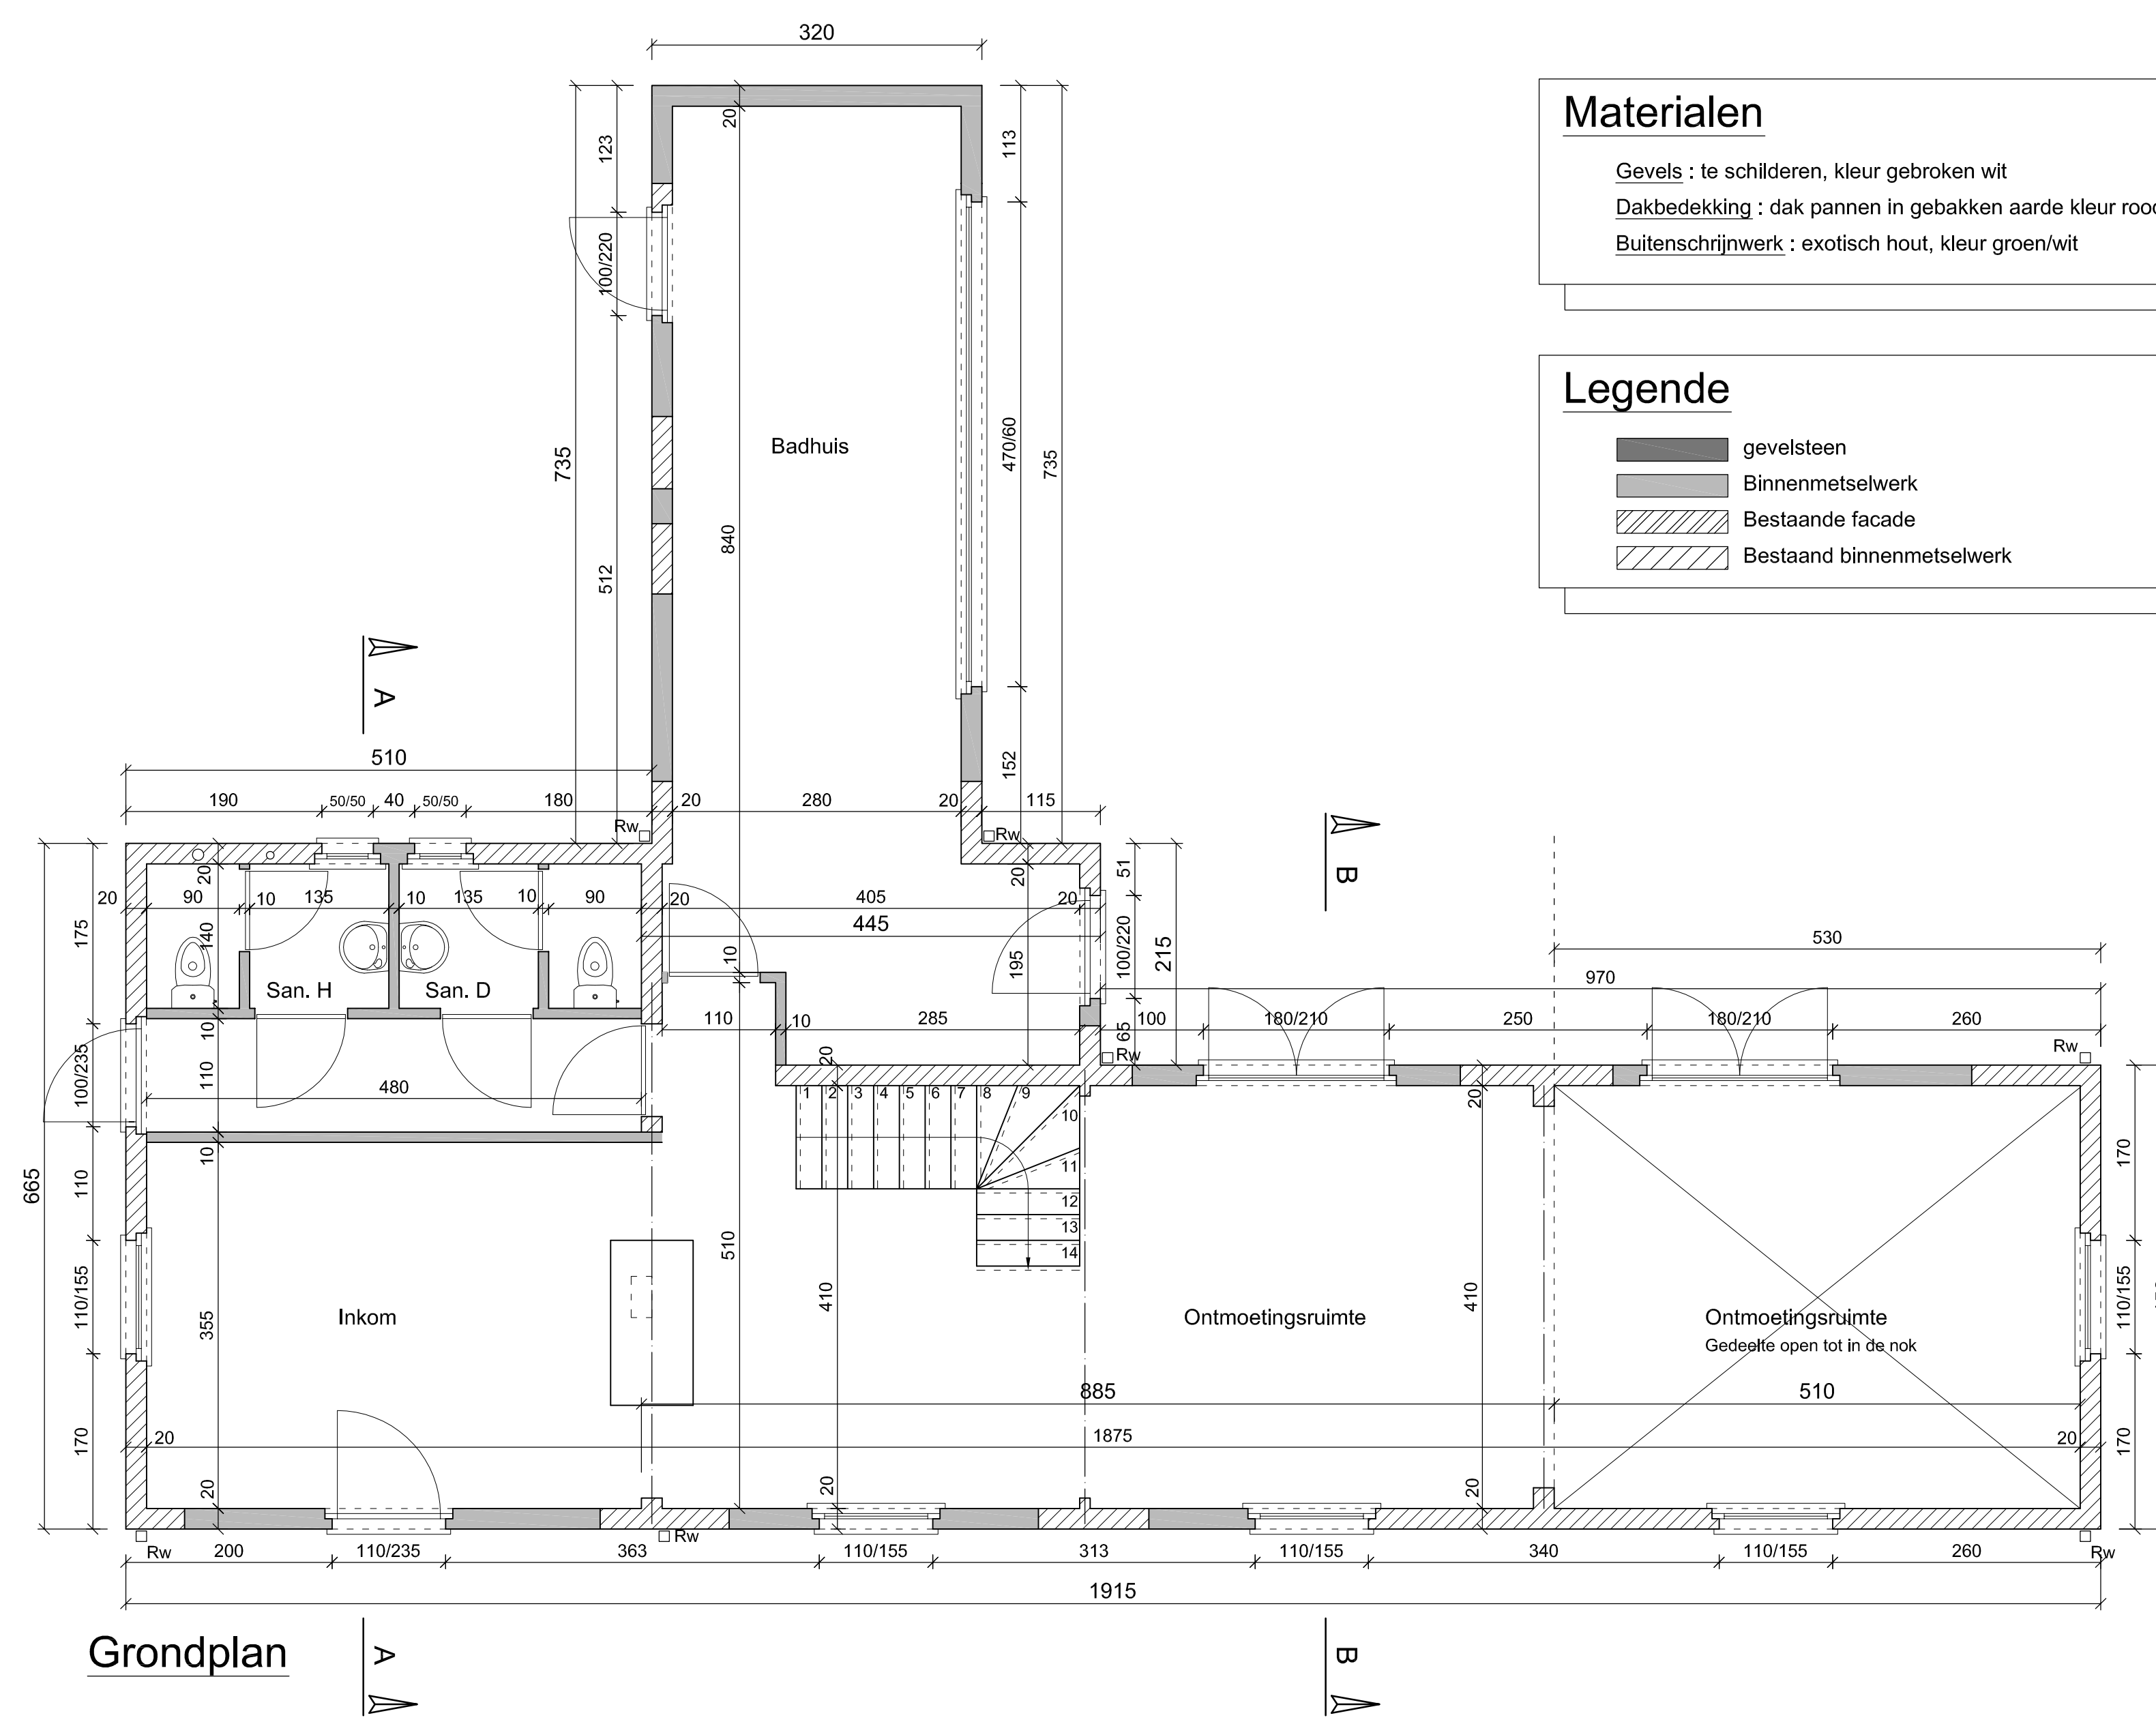

Achtergevel

Gevel links

Voorgevel

Gevel rechts

Grondplan

Materialen
 Gevels : te schilderen, kleur gebroken wit
 Dakbedekking : dak pannen in gebakken aarde kleur rood
 Buitenschrijnwerk : exotisch hout, kleur groen/wit

Legende
 - gevulsten
 - binnenmetselwerk
 - Bestaande facade
 - Bestaand binnenmetselwerk

Verdiepingsplan