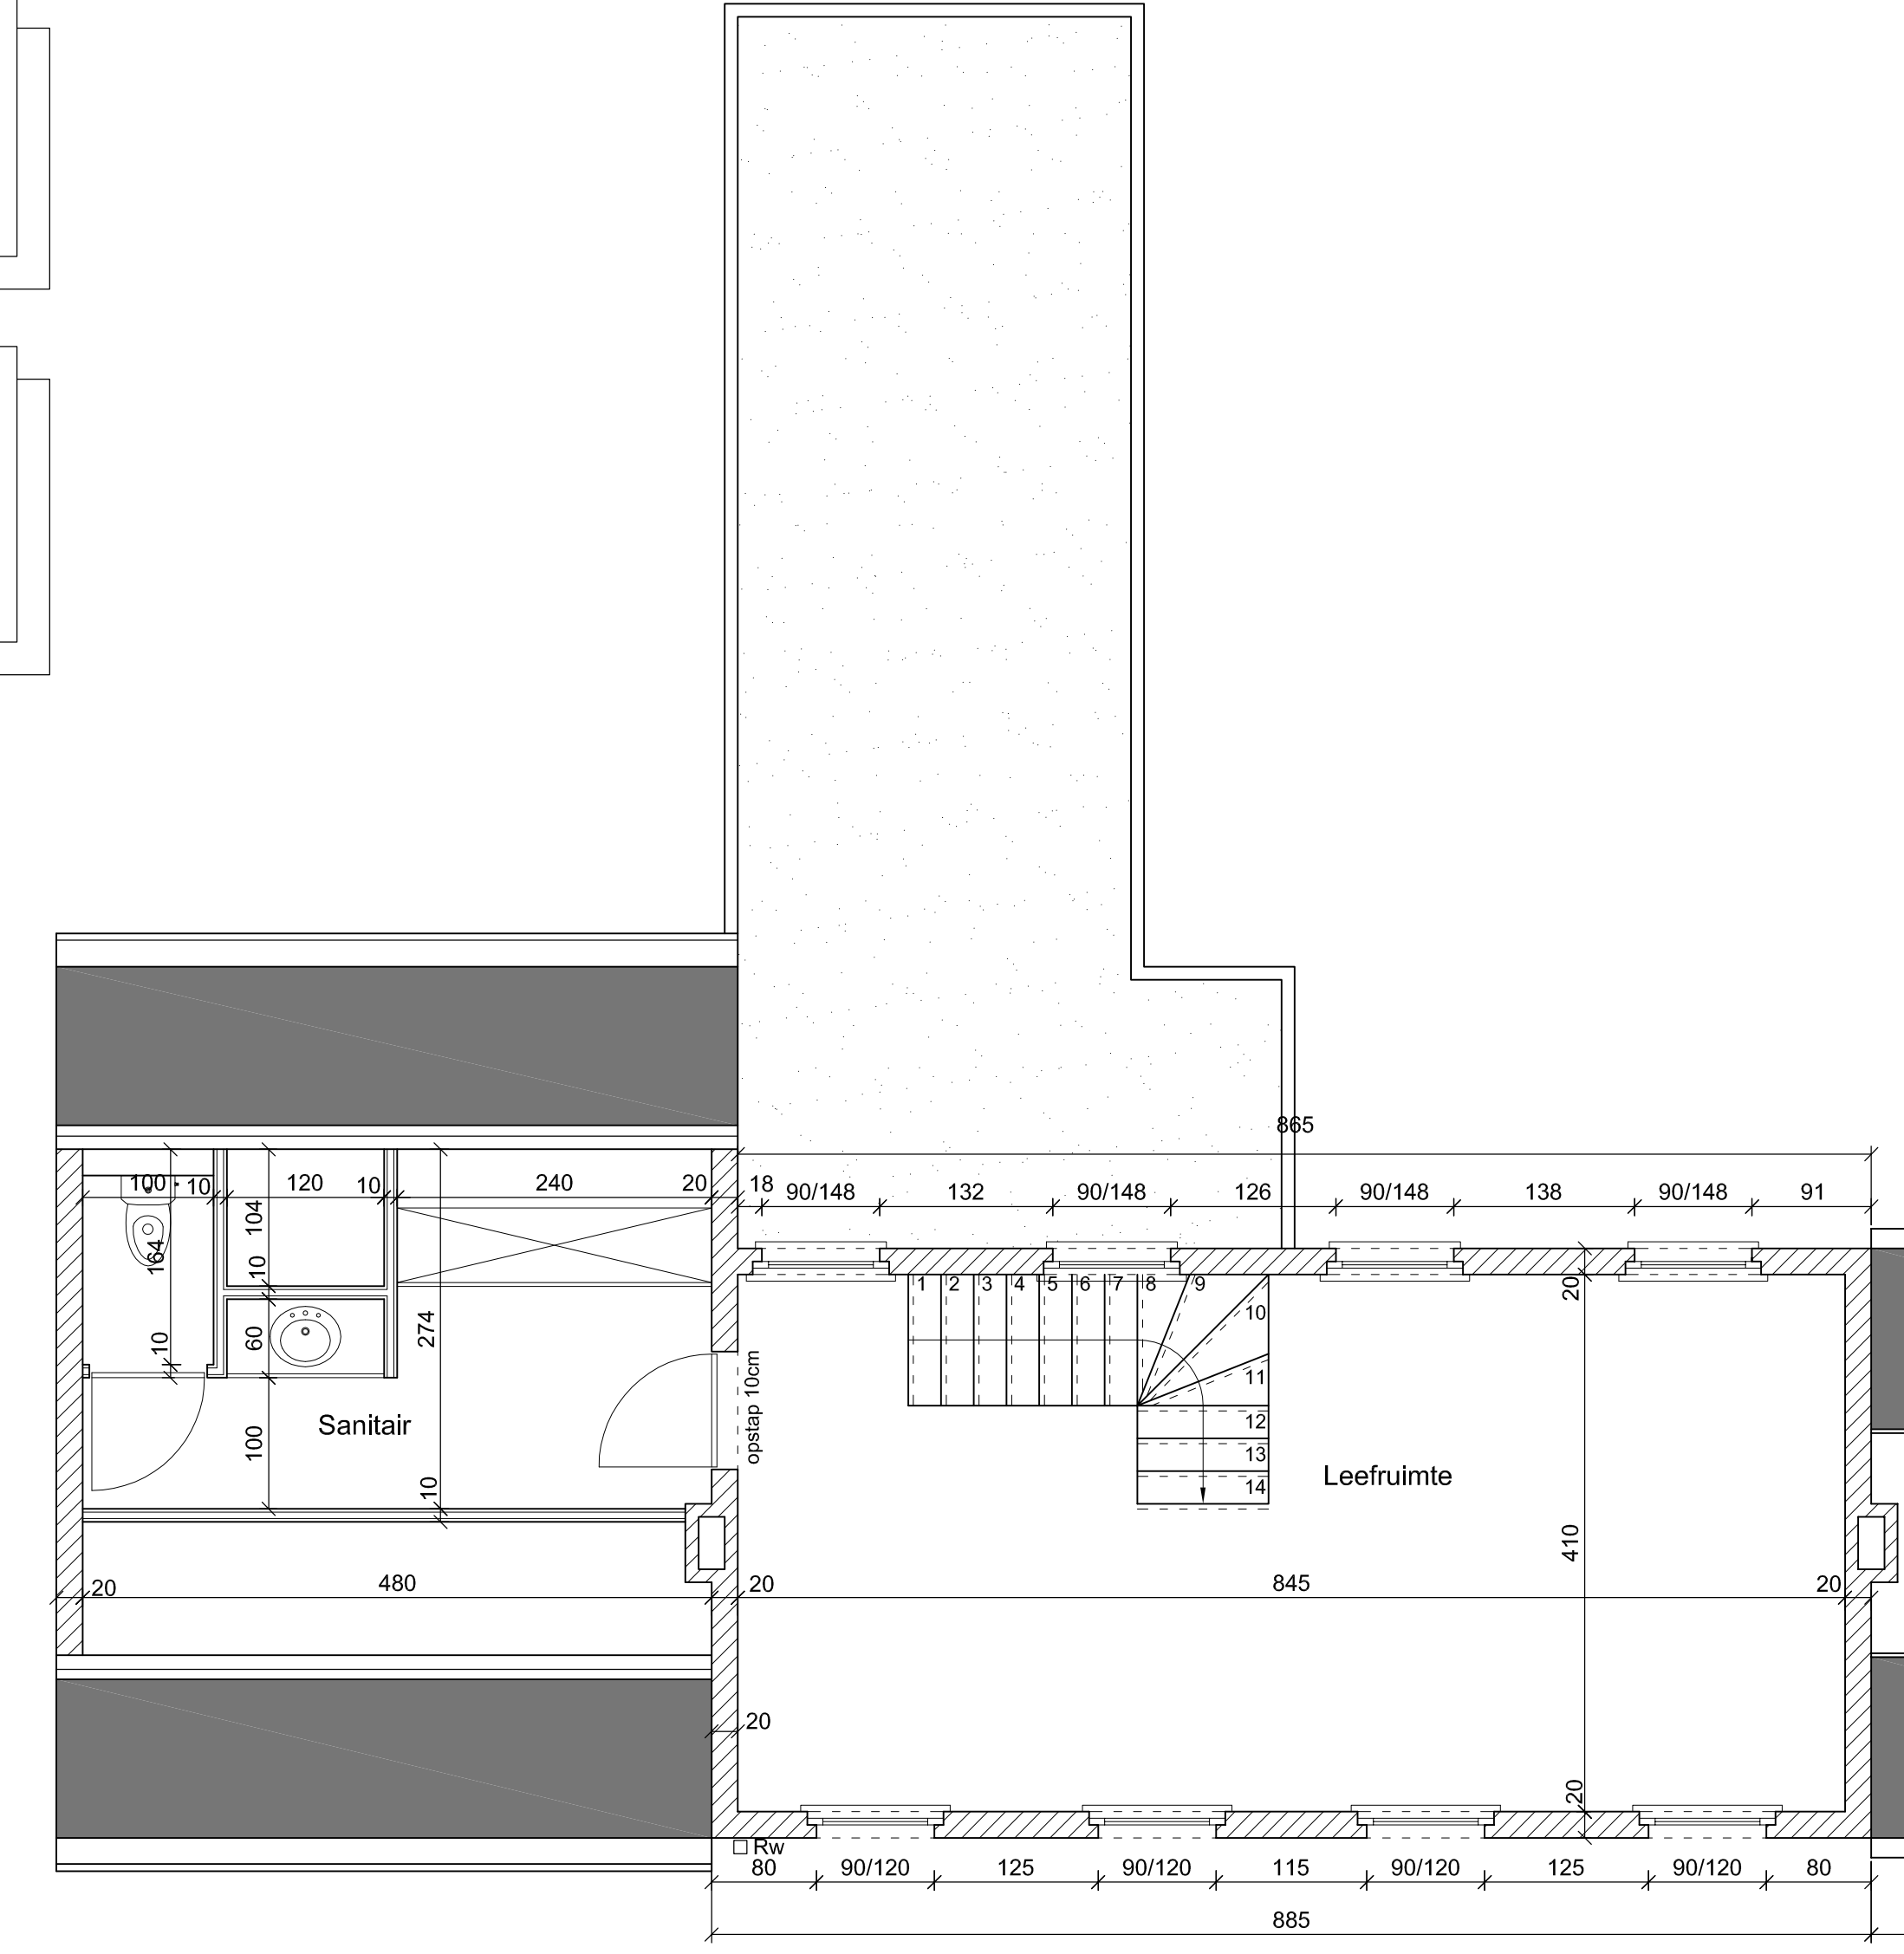

Achtergevel

Gevel links

Voorgevel

Gevel rechts

Grondplan

Materialen
 Gevels : te schilderen, kleur gebroken wit
 Dakbedekking : dak pannen in gebakken aarde kleur rood
 Buitenschrijnwerk : exotisch hout, kleur groen/wit

Legende
 - gevulsten
 - binnenmetselwerk
 - Bestaande facade
 - Bestaand binnenmetselwerk

Verdiepingsplan